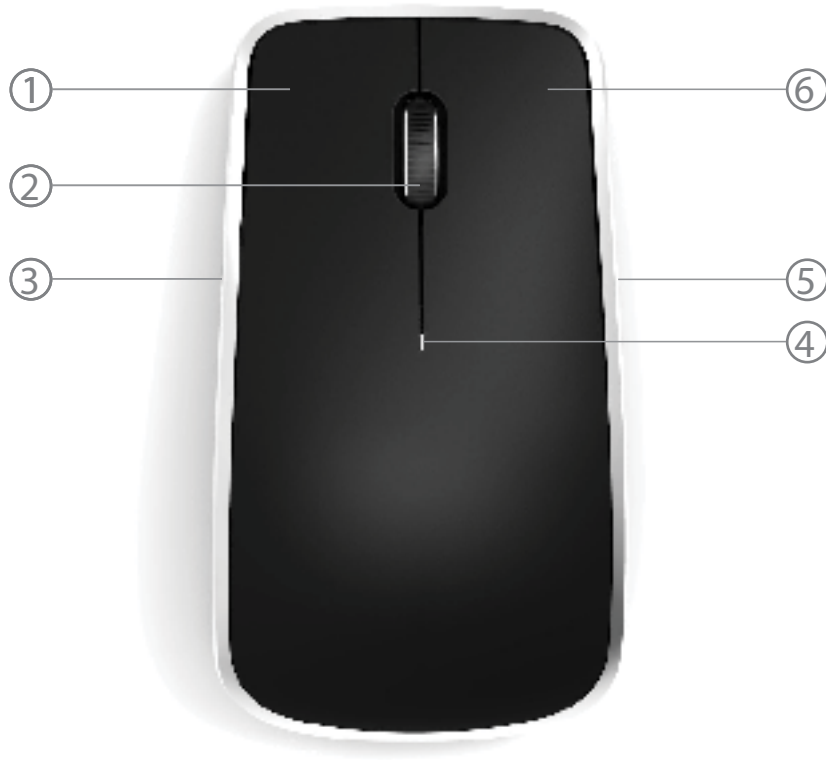

1. Farenize iki adet AA pili takınız.

2. Bilgisayarınıza USB Unifying alıcıyı bağlayınız.

Fareniz çalışmıyorsa, [Sorun Giderme](#) bölümüne bakınız.

Unifying Eşleştirme Özellikleri

USB Unifying alıcı kolayca aynı anda bilgisayarınıza ve dört adede kadar ek Unifying-uyumlu kablosuz aygıtlara kablosuz farenizi bağlamanızı sağlayan, bilgisayarınızın USB bağlantı noktasına takılı kalabilen bir kablosuz alıcıdır.

Özellikler

Üstten Görünüm

1. Sol Fare düğmesi
2. Tekerlek
3. Yan düğme *
4. Pil durum ışığı
Yanıp sönen sarı - Pil şarjı düşük. Pilleri değiştirin.
5. Yan düğme *
6. Sağ Fare düğmesi

*Her iki tarafındaki düğmeler aynı işlevi görür.