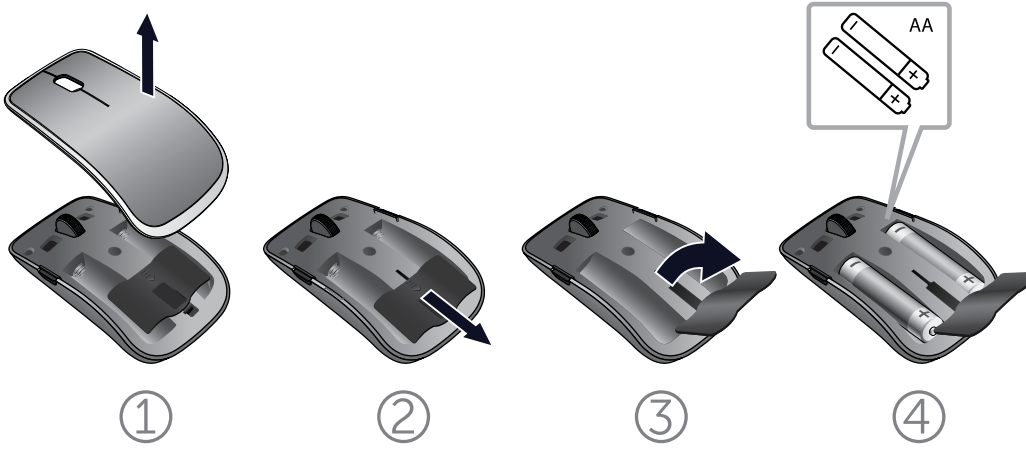

Düzenleyici

Sertifikalar

Kurulum

Sistem Gereksinimleri

- Bir USB port (USB alıcı için)
- Microsoft Windows 7 / 8 / RT

Kutu içeriği

NOT: Fare ile sevk edilmiş belgeler bölgenize bağlı olarak değişebilir.

Dell Kablosuz Fare WM514 Kurulumu

1. Farenize iki adet AA pili takınız.

2. Bilgisayarınıza USB Unifying alıcıyı bağlayınız.

Fareniz çalışmıyorsa, [Sorun Giderme](#) bölümüne bakınız.

Unifying Eşleştirme Özellikleri

USB Unifying alıcı kolayca aynı anda bilgisayarınıza ve dört adede kadar ek Unifying-uyumlu kablosuz aygıtlara kablosuz farenizi bağlamanızı sağlayan, bilgisayarınızın USB bağlantı noktasına takılı kalabilen bir kablosuz alıcıdır.