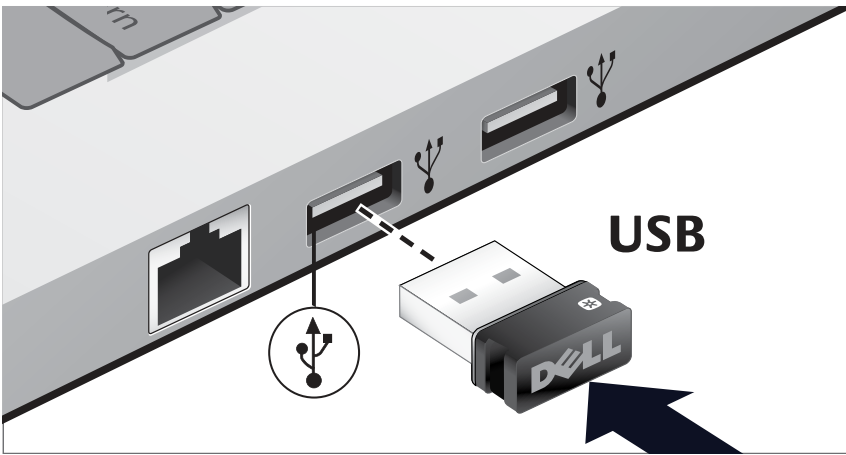

Düzenleyici

Sertifikalar

Kurulum

Sistem Gereksinimleri

- Bir USB port (USB alıcı için)
- Microsoft Windows 7 / 8 / RT

Kutu içeriği

NOT: Fare ile sevk edilmiş belgeler bölgenize bağlı olarak değişebilir.

Dell Kablosuz Fare WM514 Kurulumu

1. Farenize iki adet AA pili takınız.

2. Bilgisayarınıza USB Unifying alıcıyı bağlayınız.

Fareniz çalışmıyorsa, [Sorun Giderme](#) bölümüne bakınız.

Unifying Eşleştirme Özellikleri

USB Unifying alıcı kolayca aynı anda bilgisayarınıza ve dört adede kadar ek Unifying-uyumlu kablosuz aygıtlara kablosuz farenizi bağlamanızı sağlayan, bilgisayarınızın USB bağlantı noktasına takılı kalabilen bir kablosuz alıcıdır.